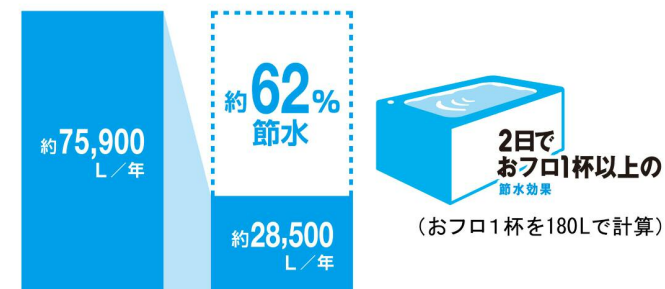

## カラーバリエーション

標準色 注文色 (納期約 2 週間)

□ BW1 ビュアホワイト	□ BN8 オパールホワイト	□ LR8 ピンク	□ BB7 ブルーグレー

## しっかりエコ

エコロジーでエコノミー。  
大切な水をムダなく賢く節約します。

**ECO6**  
超節水エコシックス シリーズ

大洗浄6L、小洗浄4.5Lの「超節水ECO6トイレ」。  
従来品※(大13L)と比べ、約**62%**の節水を実現。  
**2日でおフロ1杯分以上(248L)節約**できます。  
また、水道料金なら年間約**12,500円**もお得です。  
※1989~2001年発売品

従来品 (1989~2001年発売品) [大13L]      ECO6 [大6L/小4.5L]

【試算条件】4人家族(男性2人、女性2人)が大1回/人・日、小3回/人・日使用した場合で算出。【引用元】省エネ・防犯住宅推進アプローチブック【単価】上下水道:265円/m(税込)

年間約 **12,500円** 節約できます。