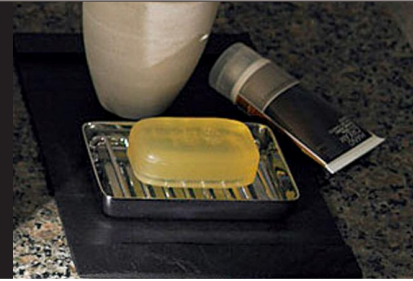

# New LG便器

シンプルデザインのLG便器がECO6で新登場！  
陶器製タンクの横幅がスリムになりました。

写真はカタログによるイメージです。見取り内容とは異なりますので、ご注意ください。

**2年保証** HYPER KILAMIC

LIXIL INAX

## カラーバリエーション

標準色 注文色 (納期約 2 週間)

□ BW1 ビュアホワイト	□ BN8 オパールホワイト	□ LR8 ピンク	□ BB7 ブルーグレー