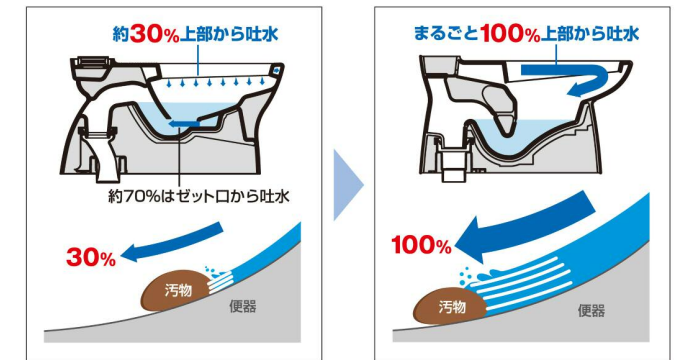

## しっかりエコ

エコロジーでエコノミー。  
大切な水をムダなく賢く節約します。

**ECO6**  
超節水エコシックス シリーズ

大洗浄6L、小洗浄4.5Lの「超節水ECO6トイレ」。  
従来品※(大13L)と比べ、約**62%**の節水を実現。  
**2日でおフロ1杯分以上(248L)節約**できます。  
また、水道料金なら年間約**12,500円**もお得です。  
※1989~2001年発売品

従来品 (1989~2001年発売品) [大13L]      ECO6 [大6L/小4.5L]

【試算条件】4人家族(男性2人、女性2人)が大1回/人・日、小3回/人・日使用した場合で算出。【引用元】省エネ・防犯住宅推進アプローチブック【単価】上下水道:265円/m(税込)

年間約 **12,500円** 節約できます。

## しっかり洗浄

上から100%流して汚れを残さずしっかり洗浄。  
便器底のゼット口から出る洗浄水を無くし、上から100%ぐるりと流す強力な洗浄方式により、便器内の汚れをまるごと洗い流します。

従来型ゼット口付便器      Lセレクション