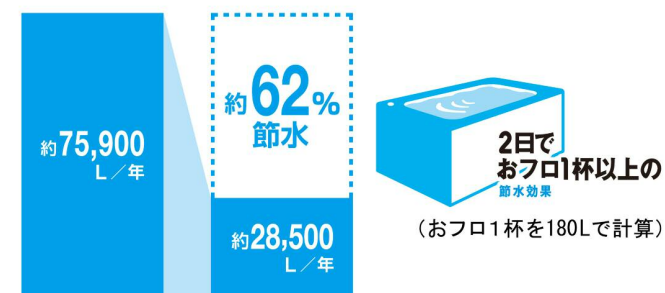

カラーバリエーション

標準色 | 注文色(納期約2週間) | リモコン

□ BW1 ビュアホワイト	□ BN8 オパールホワイト	□ LR8 ピンク	□ BB7 ブルグレー

しっかりエコ

エコロジーでエコノミー。
大切な水をムダなく賢く節約します。

ECO6
超節水エコシックス シリーズ

大洗浄6L、小洗浄4.5Lの「超節水ECO6トイレ」。
従来品※(大13L)と比べ、約**62%**の節水を実現。
2日でおフロ1杯分以上(248L)節約できます。
また、水道料金なら年間約**12,500円**もお得です。
※1989~2001年発売品

従来品 (1989~2001年発売品) [大13L]
ECO6 [大6L/小4.5L]
年間約 **12,500円** 節約できます。
【試算条件】4人家族(男性2人、女性2人)が大1回/人・日、小3回/人・日使用した場合で算出。【引用元】省エネ・防犯住宅推進アプローチブック【単価】上下水道:265円/m(税込)

しっかり洗浄

上から100%流して汚れを残さずしっかり洗浄。
便器底のゼット口から出る洗浄水を無くし、上から100%ぐるりと流す強力な洗浄方式により、便器内の汚れをまるごと洗い流します。