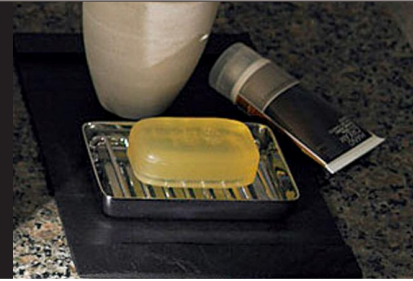

New LG便器

シンプルデザインのLG便器がECO6で新登場！
陶器製タンクの横幅がスリムになりました。

写真はカタログによるイメージです。見取り内容とは異なりますので、ご注意ください。

2年保証 HYPER KILAMIC

LIXIL
INAX

機能一覧

洗浄機能 おしり洗浄（泡ジェット洗浄） ビデ洗浄（泡沫ソフト） おしりワイド洗浄 おしりマッサージ洗浄 スーパーワイドビデ洗浄 ワイドビデ洗浄 ノズル位置調節 快適機能 Wパワー脱臭 ターボ脱臭 暖房便座	スローダウン便座 便座ヒーターオートOFF 着座センサー リモコン 点字対応 清潔機能 本体スライド着脱 女性専用レディスノズル スッキリノズルシャッター ノズルそうじ ノズルオートクリーニング ノズル先端着脱	キレイ便座 便フタワンタッチ着脱 ハイパーキミック(ISO抗菌準拠) 抗菌樹脂(ISO抗菌準拠) 省エネ機能 超節水ECO6(大6L、小4.5L) スーパー節電 ワンタッチ節電(8h) 電源スイッチ
--	---	--

カラーバリエーション

標準色 | 注文色(納期約2週間) | リモコン

□ BW1 ビュアホワイト	□ BN8 オパールホワイト	□ LR8 ピンク	□ BB7 ブルグレー

しっかりエコ

エコロジーでエコノミー。
大切な水をムダなく賢く節約します。

ECO6
超節水エコシックス シリーズ

大洗浄6L、小洗浄4.5Lの「超節水ECO6トイレ」。
従来品※(大13L)と比べ、約**62%**の節水を実現。
2日でおフロ1杯分以上(248L)節約できます。
また、水道料金なら年間約**12,500円**もお得です。
※1989~2001年発売品