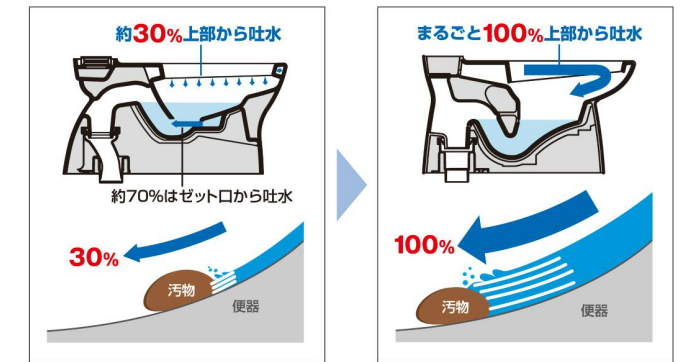

New LG便器

シンプルデザインのLG便器がECO6で新登場！
陶器製タンクの横幅がスリムになりました。

写真はカタログによるイメージです。見取り内容とは異なりますので、ご注意ください。

2年保証 HYPER KILAMIC

LIXIL
INAX

機能一覧

洗浄機能 おしり洗浄（泡ジェット洗浄） ビデ洗浄（泡沫ソフト） おしりワイド洗浄 おしりマッサージ洗浄 スーパーワイドビデ洗浄 ワイドビデ洗浄 ノズル位置調節 快適機能 Wパワー脱臭 ターボ脱臭 暖房便座	スローダウン便座 便座ヒーターオートOFF 着座センサー リモコン 点字対応 清潔機能 本体スライド着脱 女性専用レディスノズル スッキリノズルシャッター ノズルそうじ ノズルオートクリーニング ノズル先端着脱	キレイ便座 便フタワンタッチ着脱 ハイパーキミック(ISO抗菌準拠) 抗菌樹脂(ISO抗菌準拠) 省エネ機能 超節水ECO6(大6L、小4.5L) スーパー節電 ワンタッチ節電(8h) 電源スイッチ
--	---	--

カラーバリエーション

標準色 | 注文色(納期約2週間) | リモコン

□ BW1 ビュアホワイト	□ BN8 オパールホワイト	□ LR8 ピンク	□ BB7 ブルグレー

しっかりエコ

エコロジーでエコノミー。
大切な水をムダなく賢く節約します。

ECO6
超節水エコシックス シリーズ

大洗浄6L、小洗浄4.5Lの「超節水ECO6トイレ」。
従来品※(大13L)と比べ、約**62%**の節水を実現。
2日でおフロ1杯分以上(248L)節約できます。
また、水道料金なら年間約**12,500円**もお得です。
※1989~2001年発売品

従来品 (1989~2001年発売品) [大13L]
ECO6 [大6L/小4.5L]
年間約 **12,500円** 節約できます。
【試算条件】4人家族(男性2人、女性2人)が大1回/人・日、小3回/人・日使用した場合で算出。【引用元】省エネ・防犯住宅推進アプローチブック【単価】上下水道:265円/m(税込)

しっかり洗浄

上から100%流して汚れを残さずしっかり洗浄。
便器底のゼット口から出る洗浄水を無くし、上から100%ぐるりと流す強力な洗浄方式により、便器内の汚れをまるごと洗い流します。