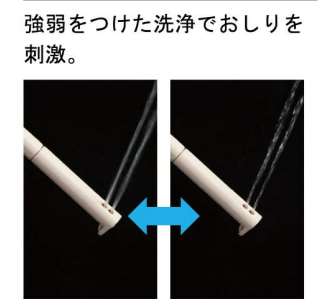

従来型ゼット口付便器 | Lセレクション

シャワートイレ

充実の基本機能を搭載したおすすめスタンダードタイプ。

カラーバリエーション
標準色
□BW1 □BN8 □LR8
注文色(納期は約2週間)
□BB7

2年保証
1年延長保証
3年間安心

紙巻器

片手でカンタンにペーパーの交換ができるワンタッチ式です。

ワンタッチ式紙巻器
CF-22H/BW1

タオルリング

スタンダードシリーズ タオルリング
KF-91

すっきりキレイ

スーパー節電&ワンタッチ節電

二つの節電の併用で、電気料金大幅節約！

- スーパー節電
使わないときは、自動的に便座温度と湯温を下げて節電します。
24%節電
- ワンタッチ節電
スイッチ操作で一定時間、ヒーターをオフにして節電します。

女性専用『レディスノズル』

マッサージ洗浄