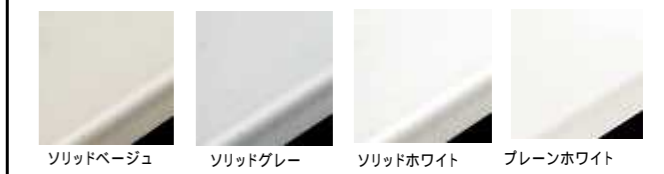

SYSTEM KITCHEN

オフエア | 型 2550mm

イメージプラン
実際の仕様とは異なる場合があります。

扉カラー 灘 メラミン化粧版 30色 左右1/4R (単色・抽象・木目・マット)

扉カラー 灘 オレフィンシート 4色 左右1/4R / DAPコート 11色 四方厚エッジ

ワークトップまわり

高級感のあるアクリル人造大理石天板。

人造大理石のシンクでカラーも選べます。

【アクリル人造大理石シンク】
幅 75cm
奥行 50cm
ワークトップと段差やスキ間がないから、お手入れしやすく、見た目もすっきりです。

【人造大理石シンクカラー】

浄水機能付き S-F402TT
ハンドシャワー水栓

キッチンキャビネットは使い勝手の良い引き出し式です。安全性にも配慮したソフトクロージングや清掃性抜群のホーロー底板などうれしい機能も標準装備。吊戸棚は高さ70cmの照明スペース付きで豊富な収納力とデザイン性を実現しました。